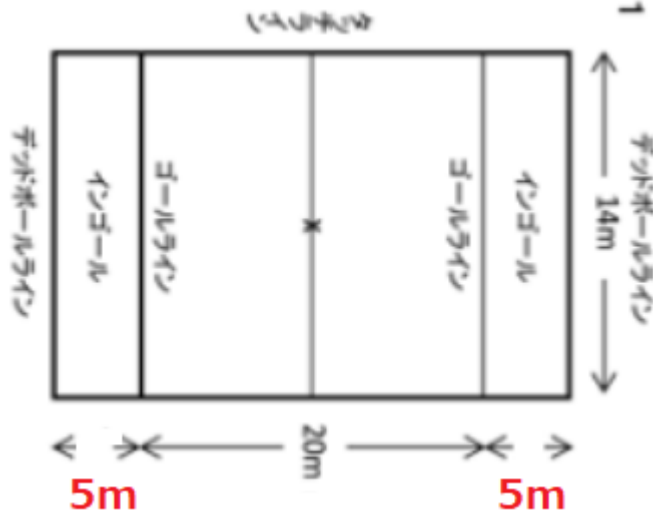

※タッチライン沿いは  保護者立入禁止

保護者観戦エリア
(インゴールの外)

保護者観戦エリア
(インゴールの外)

※タッチライン沿いは  保護者立入禁止

- ・大人のグラウンドのインゴール部分が草が生えているので、今回はそこを中心にタグラグビーコートにします。
- ・ラグビーのゴールポストとサッカーゴールは固定のため、「当番校」はそこを避けて午前4面、午後6面を設置してください。
- ・午後の1年生と幼児試合に出場したスクールは大会終了後に2人ずつ出て、グラウンド整備(トンボはプレハブ倉庫内)をお願いします。