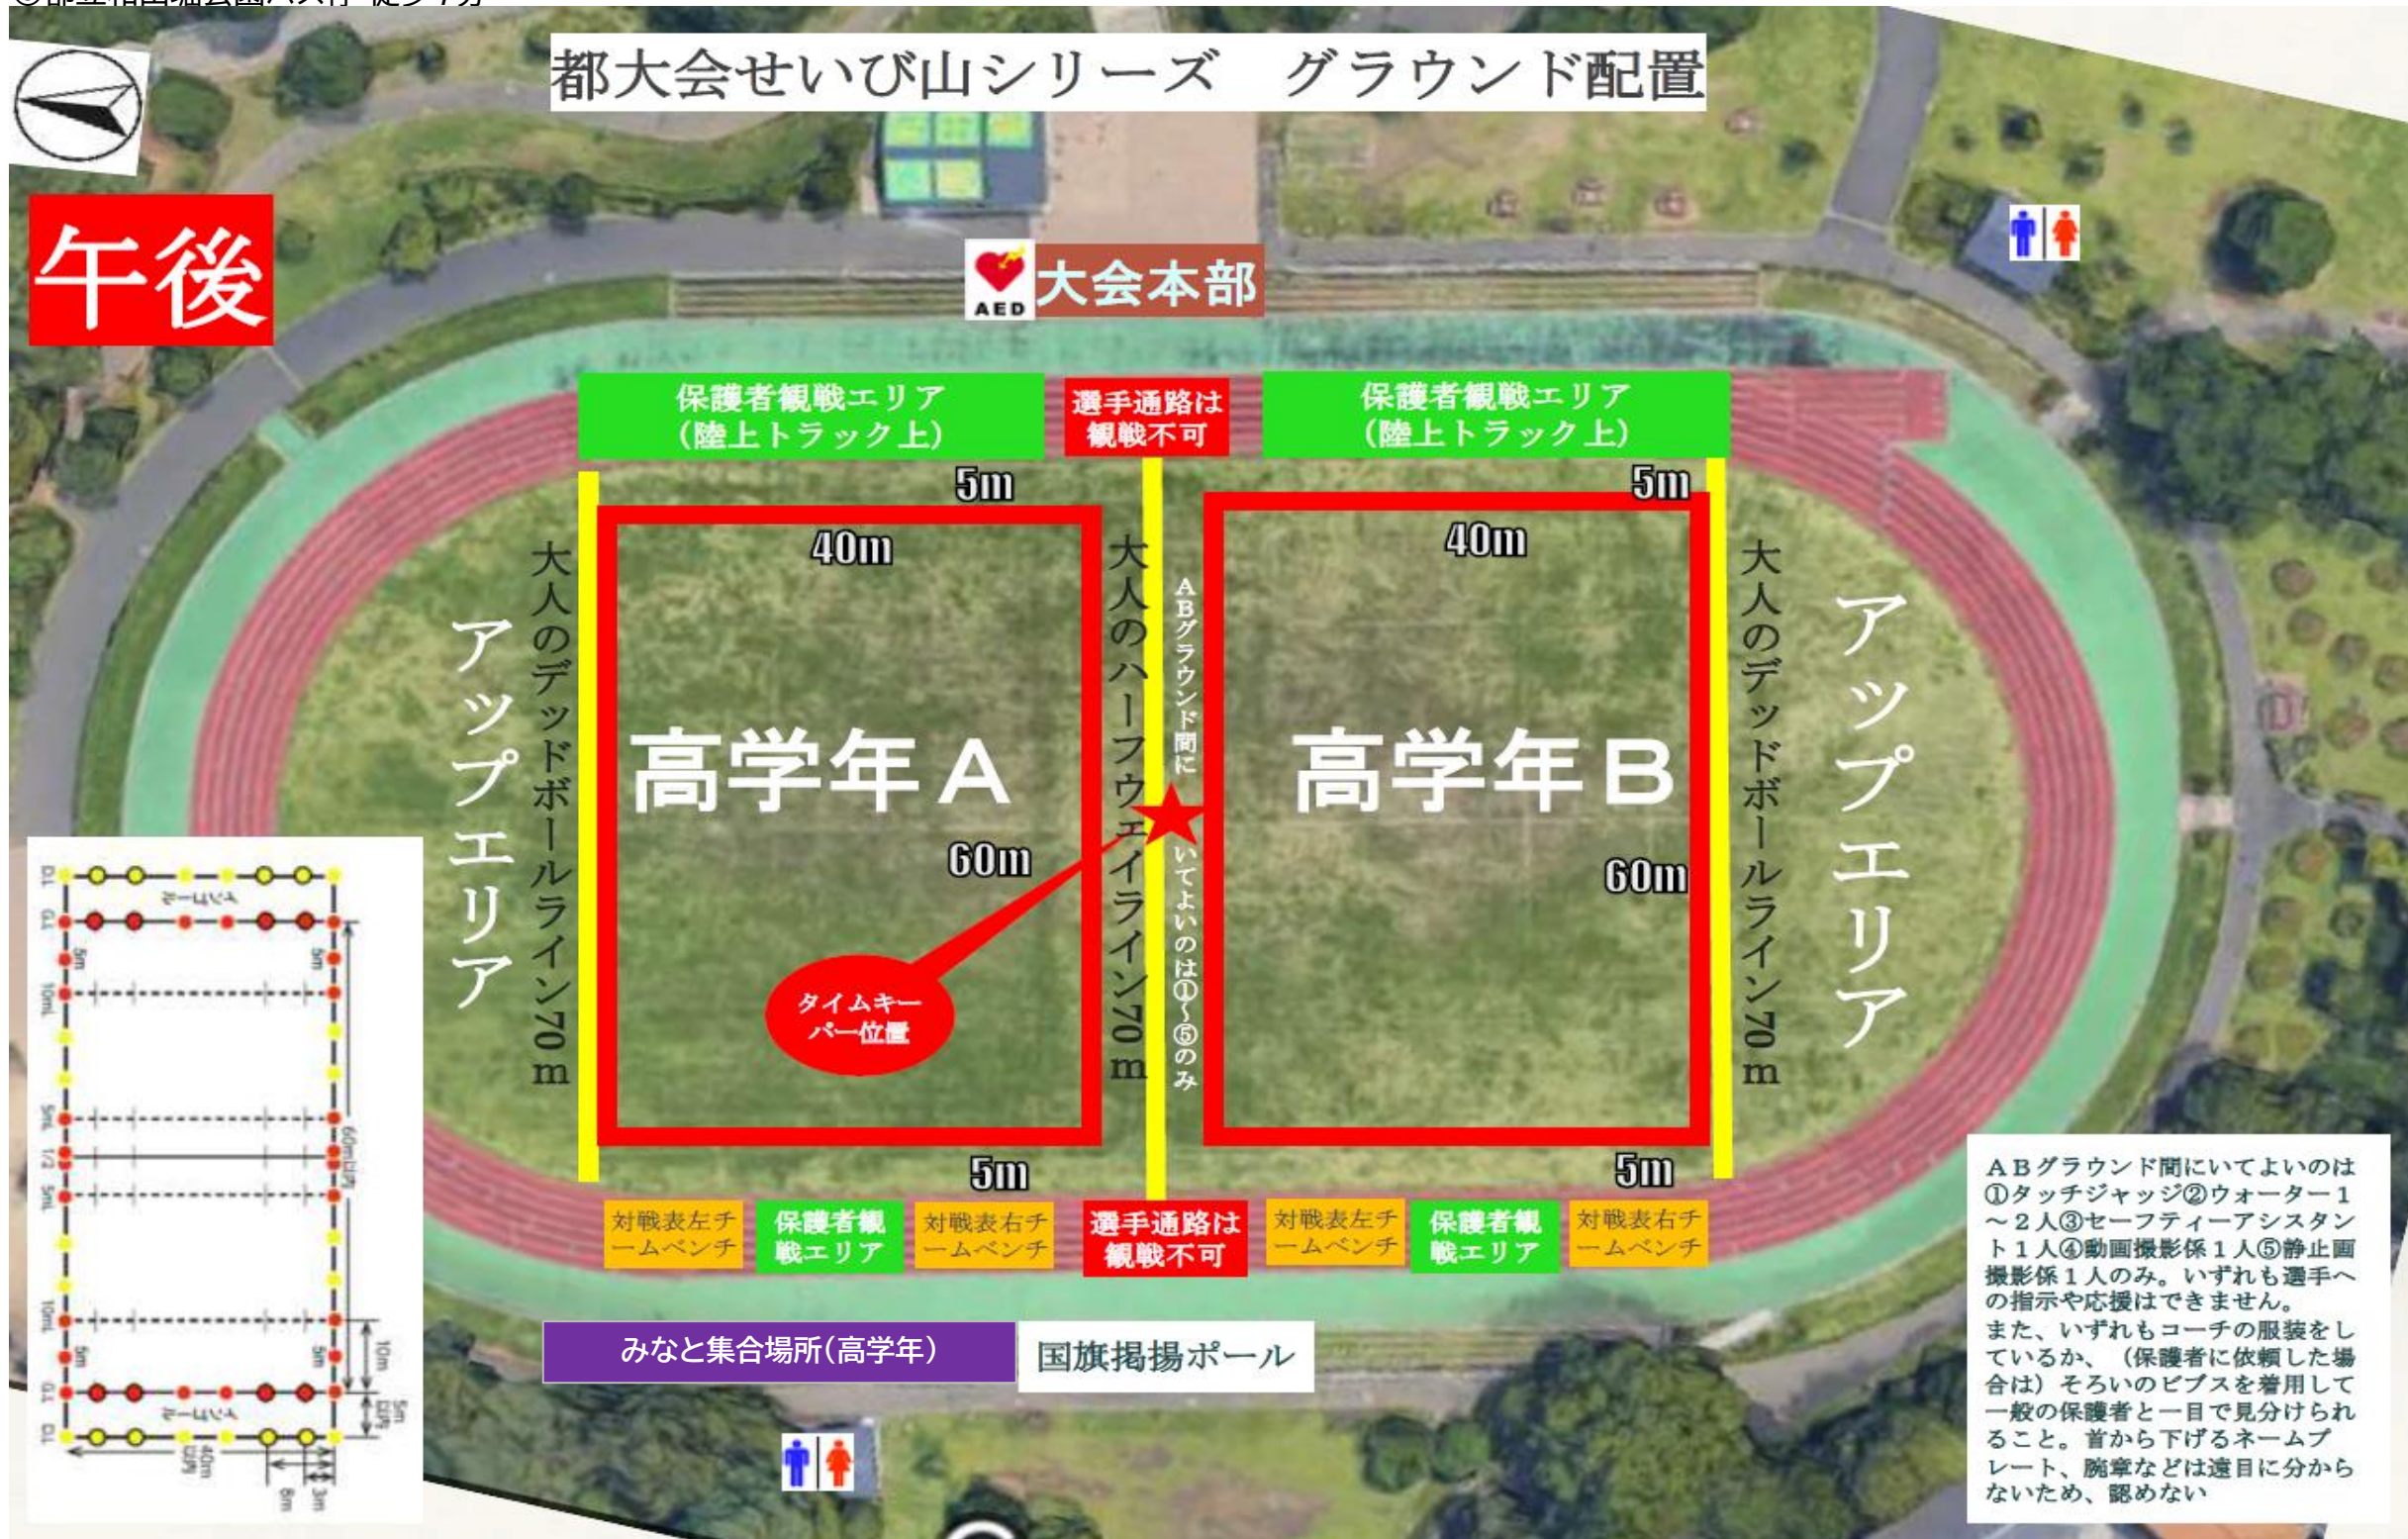

観戦については人数制限はありませんが、観戦者は事前に体調確認を行い、体調が優れないときは無理に参加しないよう留意ください。

会場は都立公園内です。通行の妨げ等の迷惑行為を行わないように大人・子供とも留意ください。

・集合場所とその周辺で園路をふさぐ形で、立ち話をしないでください

・グラウンド以外でのアップやボールあそびを行わない。

園路上では観戦できません。観戦は指定の場所をお願いします。

観戦時の注意事項として「都大会サイレントマナー」が適応されます。ご理解・ご協力をお願いします。

グラウンド内で補食可。水筒の中身は自由。観戦者の飲酒は不可

■和田堀公園陸上競技場(済美山運動場)

<https://www-cc.gakushuin.ac.jp/~19920096/G-records/data/wadabori/wadabori.html>

●東京メトロ丸ノ内線「方南町(ほうなんちょう)」西改札・1番出口 徒歩12分

●京王井の頭線「永福町」北口 徒歩17分

◎都立和田堀公園バス停 徒歩7分